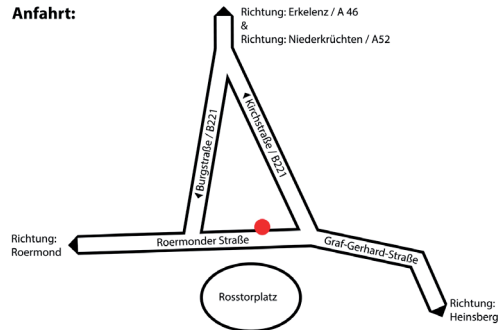

Anfahrt:

Galerie Noack • Roermonder Straße 6 • 41849 Wassenberg
Tel. +49 2436 1802 • info@galerienoack.de • www.galerienoack.de
Öffnungszeiten: Mi. - Sa., 13:00 - 18:00 Uhr

*Galerie
Noack*

ANATOL.

Eröffnung: Freitag, 4. September 2020 **Dauer:** Freitag, 4. bis Samstag, 26. September 2020
Besondere Öffnungszeiten am Eröffnungstag: Siehe Innenteil der Einladung

*Galerie
Noack*

Sehr geehrte Damen und Herren,
liebe Kunstfreunde, liebe Freunde der Galerie Noack,

endlich ist es soweit: es gibt wieder eine „richtige“ Ausstellung, wenn auch Corona-bedingt ohne Vernissage und Art-Forum. Dennoch ist es etwas Besonderes. Am Freitag, dem 4. September präsentiert die Galerie Noack Arbeiten aus dem Nachlass des bekannten, kürzlich verstorbenen Künstlers **Anatol** (Herzfeld). Seine Witwe Erdmute hat uns ein Großteil der ihr gehörenden Bilder für diese Ausstellung zur Verfügung gestellt. Bis auf wenige Arbeiten handelt es sich um Mischtechniken auf Holz oder Pappe, darunter viele „typische“ Anatols, aber auch einige ungewohnt spielerische und etliche sehr ernst-private.

Wir freuen uns und sind stolz, dass uns Erdmute diese Ausstellung ermöglicht und freuen uns besonders, daß die alte Dame die Galerie am Eröffnungstag besuchen wird.

Da eine Vernissage nicht wie gewohnt möglich ist, haben wir die Besuchszeiten gestaffelt. Zu diesen Zeiten können je 15 Besucher gleichzeitig zu folgenden Zeiten eingelassen werden:
14.30 - 15.00 Uhr; 15.00 - 15.30 Uhr; 15.30 - 16.00 Uhr; 16.00 - 16.30 Uhr; 16.30 - 17.00 Uhr; 17.00 - 17.30 Uhr.

Übrigens: im Eingangsbereich der Galerie haben Sie noch die Gelegenheit, einige z.T. noch nie gezeigte Bilder von **Meral Alma** zu betrachten.

Wir freuen uns auf Ihren Besuch.

Mit artigen Grüßen
Klaus Noack